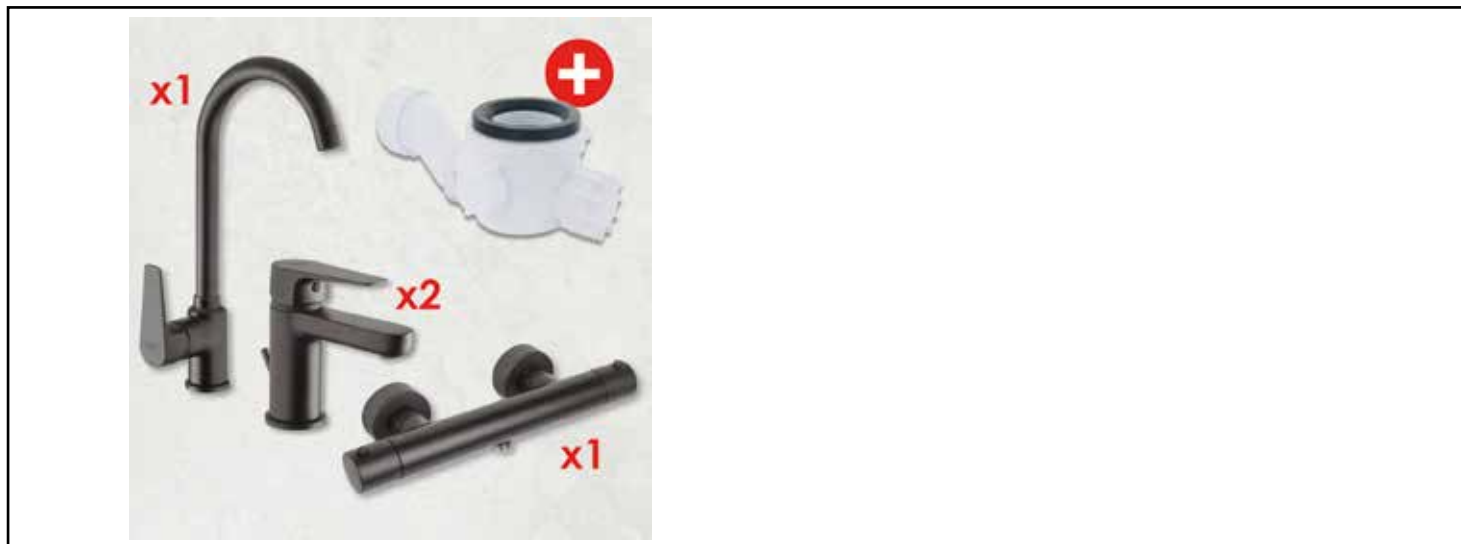

Référence : **BOX FACTORY**

DESCRIPTION

Box composée de : - 1 mitigeur d'évier bec haut Fact'Ory noir mat. - 2 mitigeurs de lavabo Fact'Ory noir mat. - 1 thermostatique de douche Fact'Ory noir mat à technologie C3. - 1 siphon gain de place.